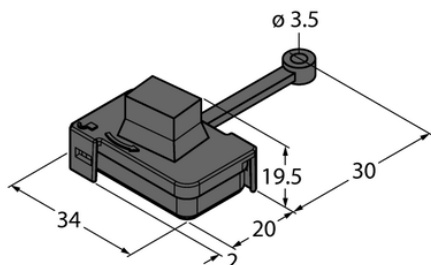

Element do złącza przeciwsobnego AIDA AIDA-DUST-CAP-POWER - Turck

**Numer artykułu SKU:
OC-TURCK040391**

Numer artykułu producenta:

Tylko na zamówienie

TURCK

OPIS PRODUKTU

Typ akcesoriów Zaślepka

DANE TECHNICZNE