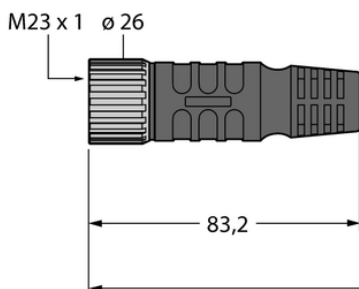

Kabel zasilający do wieloportowego koncentratora pasywnego TPU CKCM12-7-5/TXL - Turck

**Numer artykułu SKU:
OC-TURCK029449**

Numer artykułu producenta:

Czas wysyłki: Do 2-3 dni

TURCK

OPIS PRODUKTU

Wykonanie	Przewód podłączeniowy
Złącze A	Złącze żeńskie, M23 × 1, Prosty
Liczba styków	12
Uchwyt	Tworzywo sztuczne, TPU, Czarny
Nakrętka/śruba	mosiądz, CuZn, Niklowane
Napięcie nominalne	300 V
Prąd	6 A
Średnica przewodu	Ø 6.7 mm
Długość przewodu	5.0 m
Otulina przewodu	TPU, Czarny
Liczba żył przewodu	7
Klasa ochrony	IP67

DANE TECHNICZNE

Nr kat.

OC-TURCK029449