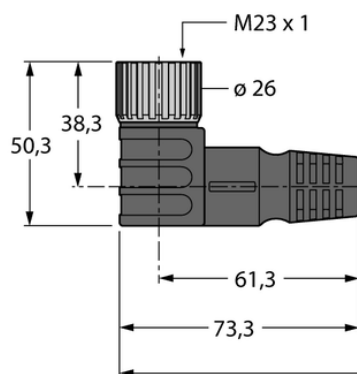

Kabel zasilający do wieloportowego koncentratora pasywnego TPU CKCWM12-7-5/TXL - Turck

**Numer artykułu SKU:
OC-TURCK029453**

Numer artykułu producenta:

Czas wysyłki: Do 2-3 dni

TURCK

OPIS PRODUKTU

Wykonanie	Przewód podłączeniowy
Złącze A	Złącze żeńskie, M23 × 1, Kątowe
Liczba styków	12
Uchwyt	Tworzywo sztuczne, TPU, Czarny
Nakrętka/śruba	mosiądz, CuZn, Niklowane
Napięcie nominalne	300 V
Prąd	6 A
Średnica przewodu	Ø 6.7 mm
Długość przewodu	5.0 m
Otulina przewodu	TPU, Czarny
Liczba żył przewodu	7
Klasa ochrony	IP67

DANE TECHNICZNE

Nr kat.

OC-TURCK029453