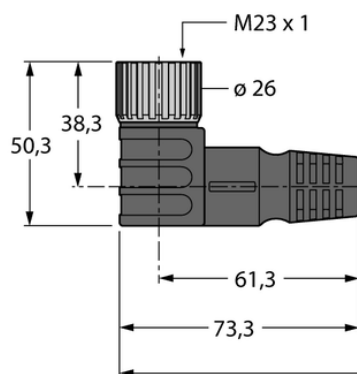

Kabel zasilający do wieloportowego koncentratora pasywnego TPU CKCWM12-11-5/TXL - Turck

**Numer artykułu SKU:
OC-TURCK029455**

Numer artykułu producenta:

Czas wysyłki: Do 2-3 dni

TURCK

OPIS PRODUKTU

Wykonanie	Przewód podłączeniowy
Złącze A	Złącze żeńskie, M23 × 1, Kątowe
Liczba styków	12
Uchwyt	Tworzywo sztuczne, TPU, Czarny
Nakrętka/śruba	mosiądz, CuZn, Niklowane
Napięcie nominalne	300 V
Prąd	4 A
Średnica przewodu	Ø 8.4 mm
Długość przewodu	5.0 m
Otulina przewodu	TPU, Czarny
Liczba żył przewodu	11
Klasa ochrony	IP67

DANE TECHNICZNE

Nr kat.

OC-TURCK029455