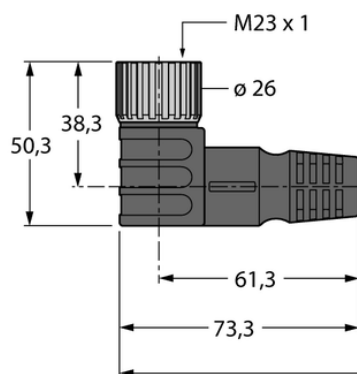

Kabel zasilający do wieloportowego koncentratora pasywnego TPU CKCWM12-11-10/TXL - Turck

**Numer artykułu SKU:
OC-TURCK029456**

Numer artykułu producenta:

Czas wysyłki: Do 2-3 dni

TURCK

OPIS PRODUKTU

Wykonanie	Przewód podłączeniowy
Złącze A	Złącze żeńskie, M23 × 1, Kątowe
Liczba styków	12
Uchwyt	Tworzywo sztuczne, TPU, Czarny
Nakrętka/śruba	mosiądz, CuZn, Niklowane
Napięcie nominalne	300 V
Prąd	4 A
Średnica przewodu	Ø 8.4 mm
Długość przewodu	10.0 m
Otulina przewodu	TPU, Czarny
Liczba żył przewodu	11
Klasa ochrony	IP67

DANE TECHNICZNE

Nr kat.

OC-TURCK029456