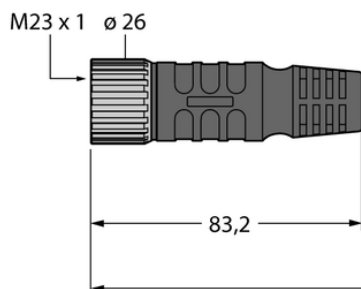

## Kabel zasilający do wieloportowego koncentratora pasywnego TPU CKM19-11-5/TXL - Turck

**Numer artykułu SKU:  
OC-TURCK029457**

Numer artykułu producenta:  
-----

Czas wysyłki: Do 2-3 dni

**TURCK**

### OPIS PRODUKTU

Wykonanie	Przewód podłączeniowy
Złącze A	Złącze żeńskie, M23 × 1, Prosty
Liczba styków	19
Uchwyt	Tworzywo sztuczne, TPU, Czarny
Nakrętka/śruba	mosiądz, CuZn, Niklowane
Napięcie nominalne	150 V
Prąd	2 A
Średnica przewodu	Ø 7.6 mm
Długość przewodu	5.0 m
Otulina przewodu	TPU, Czarny
Liczba żył przewodu	8
Klasa ochrony	IP67