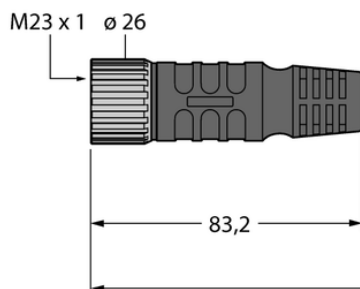

Kabel zasilający do wieloportowego koncentratora pasywnego TPU CKCM12-7-10/TXL - Turck

**Numer artykułu SKU:
OC-TURCK029450**

Numer artykułu producenta:

Czas wysyłki: Do 2-3 dni

TURCK

OPIS PRODUKTU

Wykonanie	Przewód podłączeniowy
Złącze A	Złącze żeńskie, M23 × 1, Prosty
Liczba styków	12
Uchwyt	Tworzywo sztuczne, TPU, Czarny
Nakrętka/śruba	mosiądz, CuZn, Niklowane
Napięcie nominalne	300 V
Prąd	6 A
Średnica przewodu	Ø 6.7 mm
Długość przewodu	10.0 m
Otulina przewodu	TPU, Czarny
Liczba żył przewodu	7
Klasa ochrony	IP67

DANE TECHNICZNE

Nr kat.

OC-TURCK029450