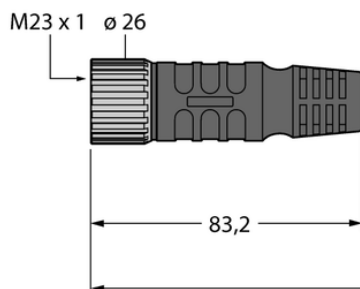

## Kabel zasilający do wieloportowego koncentratora pasywnego TPU CKCM12-11-5/TXL - Turck

**Numer artykułu SKU:  
OC-TURCK029451**

Numer artykułu producenta:  
-----

Czas wysyłki: Do 2-3 dni

**TURCK**

### OPIS PRODUKTU

|                     |                                 |
|---------------------|---------------------------------|
| Wykonanie           | Przewód podłączeniowy           |
| Złącze A            | Złącze żeńskie, M23 × 1, Prosty |
| Liczba styków       | 12                              |
| Uchwyt              | Tworzywo sztuczne, TPU, Czarny  |
| Nakrętka/śruba      | mosiądz, CuZn, Niklowane        |
| Napięcie nominalne  | 300 V                           |
| Prąd                | 4 A                             |
| Średnica przewodu   | Ø 8.4 mm                        |
| Długość przewodu    | 5.0 m                           |
| Otulina przewodu    | TPU, Czarny                     |
| Liczba żył przewodu | 11                              |
| Klasa ochrony       | IP67                            |