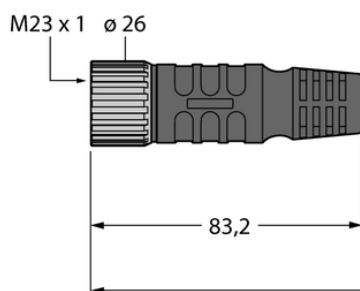

Kabel zasilający do wieloportowego koncentratora pasywnego TPU CKCM12-11-10/TXL - Turck

**Numer artykułu SKU:
OC-TURCK029452**

Numer artykułu producenta:

Czas wysyłki: Do 2-3 dni

TURCK

OPIS PRODUKTU

Wykonanie	Przewód podłączeniowy
Złącze A	Złącze żeńskie, M23 × 1, Prosty
Liczba styków	12
Uchwyt	Tworzywo sztuczne, TPU, Czarny
Nakrętka/śruba	mosiądz, CuZn, Niklowane
Napięcie nominalne	300 V
Prąd	4 A
Średnica przewodu	Ø 8.4 mm
Długość przewodu	10.0 m
Otulina przewodu	TPU, Czarny
Liczba żył przewodu	11
Klasa ochrony	IP67

DANE TECHNICZNE

Nr kat.

OC-TURCK029452