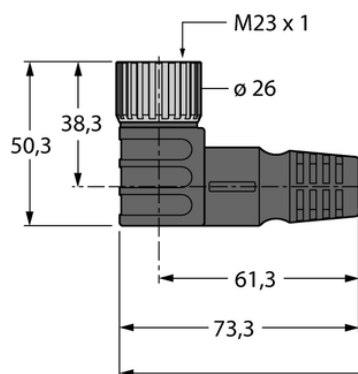

Kabel zasilający do wieloportowego koncentratora pasywnego TPU CKCWM12-7-10/TXL - Turck

**Numer artykułu SKU:
OC-TURCK029454**

Numer artykułu producenta:

Tylko na zamówienie

TURCK

OPIS PRODUKTU

Wykonanie	Przewód podłączeniowy
Złącze A	Złącze żeńskie, M23 × 1, Kątowe
Liczba styków	12
Uchwyt	Tworzywo sztuczne, TPU, Czarny
Nakrętka/śruba	mosiądz, CuZn, Niklowane
Napięcie nominalne	300 V
Prąd	6 A
Średnica przewodu	Ø 6.7 mm
Długość przewodu	10.0 m
Otulina przewodu	TPU, Czarny
Liczba żył przewodu	7
Klasa ochrony	IP67

DANE TECHNICZNE

Nr kat.

OC-TURCK029454