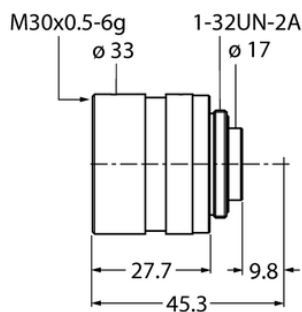

Przetwarzanie obrazu LCF25LEVMP - Turck

Numer artykułu SKU:
OC-TURCK016715

Numer artykułu producenta:

Tylko na zamówienie

TURCK

OPIS PRODUKTU

Brennweite 25 mm

Resolution 1600 × 1200 pikseli

DANE TECHNICZNE

Nr kat.

OC-TURCK016715