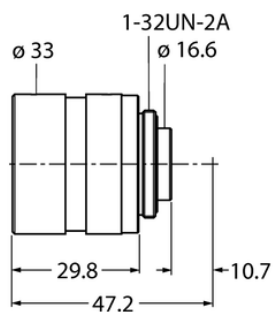

Przetwarzanie obrazu LCF35LEVMP - Turck

**Numer artykułu SKU:
OC-TURCK016716**

Numer artykułu producenta:

Tylko na zamówienie

TURCK

OPIS PRODUKTU

Brennweite 35 mm

Resolution 1600 × 1200 pikseli

DANE TECHNICZNE

Nr kat.

OC-TURCK016716