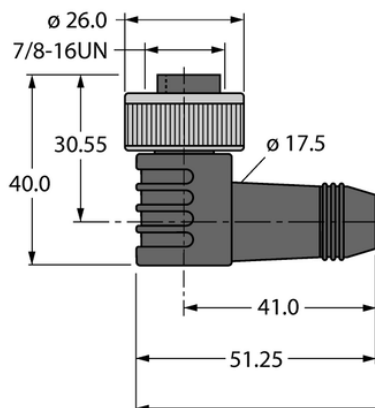

Kabel zasilający PUR WKM43-6-WSM43 - Turck

**Numer artykułu SKU:
OC-TURCK038864**

Numer artykułu producenta:

Tylko na zamówienie

TURCK

OPIS PRODUKTU

Aplikacja	Zasilanie
Wykonanie	Przewód przedłużający
Złącze A	Złącze żeńskie, 7/8"-16 UN, Kątowe
Liczba styków	4
Uchwyt	Tworzywo sztuczne, TPU, Czarny
Nakrętka/śruba	mosiądz, CuZn, Niklowane
Złącze B	Złącza, 7/8"-16 UN, Kątowe
Liczba pinów	4
Uchwyt	Tworzywo sztuczne, TPU, Czarny
Nakrętka łącząca / śruba zabezpieczająca	mosiądz, CuZn, Niklowane
Napięcie nominalne	300 V
Prąd	12 A
Średnica przewodu	Ø 7.5 mm
Długość przewodu	6.0 m
Otulina przewodu	PUR, Szary
Liczba żył przewodu	4
Klasa ochrony	IP67
Cechy specjalne	Przystosowane do pracy w łańcuchach kablowych