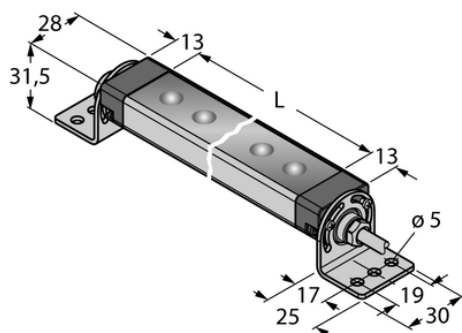

## Oświetlenie liniowe LED WLS28-2CW285X - Turck

**Numer artykułu SKU:  
OC-TURCK014095**

Numer artykułu producenta:  
-----

Tylko na zamówienie

**TURCK**

### OPIS PRODUKTU

Funkcja	Oświetlenie liniowe
Rodzaj światła	biały
Liczba kolorów/segmentów	1
Możliwość ściemnienia	Dwustopniowy
Kaskadowe	Tak
Kąt wiązki	szeroka wiązka 40–80°
Połączenie elektryczne	Kabel
Długość kabla	2.0 m
Materiał obudowy	Metal, AL
Window material	Poliwęglan, przezroczysty
Temperatura pracy	-40...+70 °C
Stopień ochrony	IP50