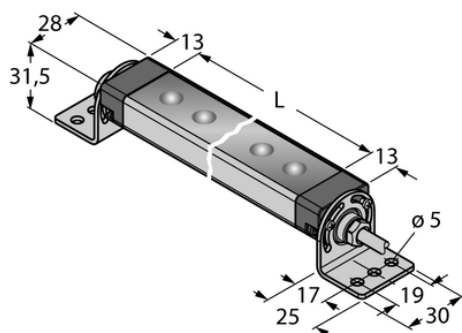

Oświetlenie liniowe LED WLS28-2CW570X - Turck

**Numer artykułu SKU:
OC-TURCK014097**

Numer artykułu producenta:

Tylko na zamówienie

TURCK

OPIS PRODUKTU

Funkcja	Oświetlenie liniowe
Rodzaj światła	biały
Liczba kolorów/segmentów	1
Możliwość ściemnienia	Dwustopniowy
Kaskadowe	Tak
Kąt wiązki	szeroka wiązka 40–80°
Połączenie elektryczne	Kabel
Długość kabla	2.0 m
Materiał obudowy	Metal, AL
Window material	Poliwęglan, przezroczysty
Temperatura pracy	-40...+70 °C
Stopień ochrony	IP50

DANE TECHNICZNE

Nr kat.

OC-TURCK014097