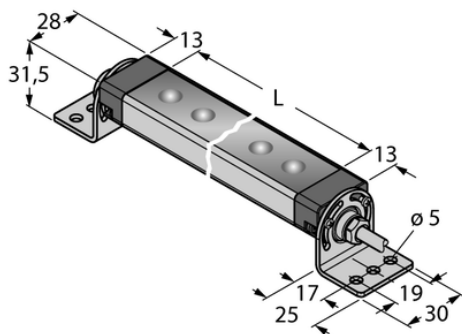

Oświetlenie liniowe LED WLS28-2CW1130X - Turck

**Numer artykułu SKU:
OC-TURCK014098**

Numer artykułu producenta:

Tylko na zamówienie

TURCK

OPIS PRODUKTU

DANE TECHNICZNE

Nr kat.

OC-TURCK014098