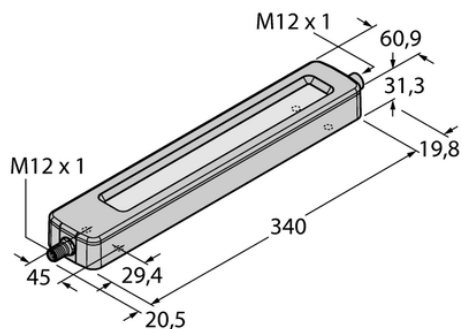

Oświetlenie liniowe LED WLC60CW340AQ - Turck

**Numer artykułu SKU:
OC-TURCK013758**

Numer artykułu producenta:

Tylko na zamówienie

TURCK

OPIS PRODUKTU

Funkcja	Oświetlenie liniowe
Rodzaj światła	biały
Liczba kolorów/segmentów	1
Możliwość ściemnienia	Dwustopniowy
Kaskadowe	Tak
Połączenie elektryczne	Złącze, M12 × 1
Materiał obudowy	Metal, Niklowane aluminium
Window material	Poliwęglan, przezroczysty
Temperatura pracy	-40...+70 °C
Stopień ochrony	IP67/IP68/IP68

DANE TECHNICZNE

Nr kat.

OC-TURCK013758