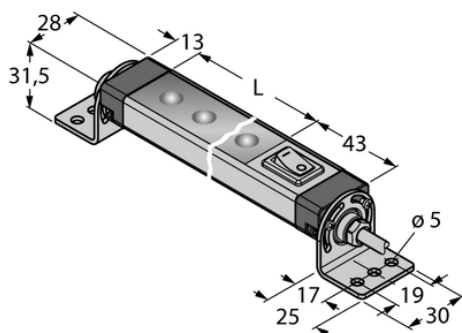

Oświetlenie liniowe LED WLS28-2CW145XPB - Turck

Numer artykułu SKU:
OC-TURCK014099

Numer artykułu producenta:

Tylko na zamówienie

TURCK

OPIS PRODUKTU

DANE TECHNICZNE

Nr kat.