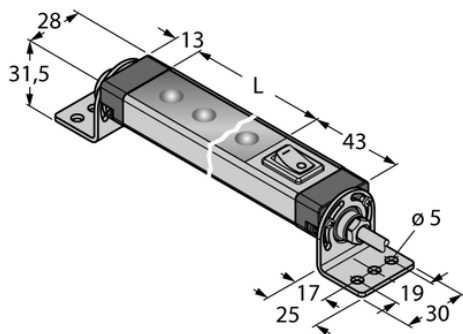

## Oświetlenie liniowe LED WLS28-2CW285XPB - Turck

**Numer artykułu SKU:  
OC-TURCK014100**

Numer artykułu producenta:  
-----

Tylko na zamówienie

**TURCK**

### OPIS PRODUKTU

Funkcja	Oświetlenie liniowe
Rodzaj światła	biały
Liczba kolorów/segmentów	1
Możliwość ściemnienia	Dwustopniowy
Kaskadowe	Tak
Kąt wiązki	szeroka wiązka 40–80°
Połączenie elektryczne	Kabel
Długość kabla	2.0 m
Materiał obudowy	Metal, AL
Window material	Poliwęglan, przezroczysty
Temperatura pracy	-40...+70 °C
Stopień ochrony	IP50