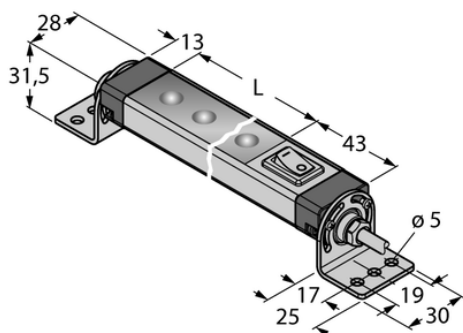

Oświetlenie liniowe LED WLS28-2CW570XPB - Turck

Numer artykułu SKU:
OC-TURCK014102

Numer artykułu producenta:

Tylko na zamówienie

TURCK

OPIS PRODUKTU

DANE TECHNICZNE

Nr kat.