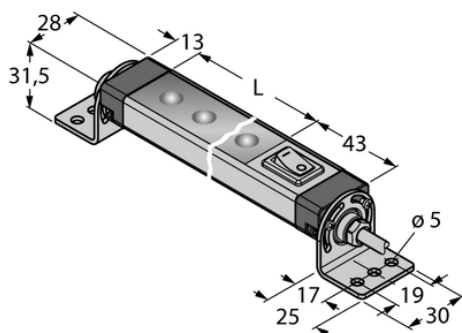

## Oświetlenie liniowe LED WLS28-2CW850XPB - Turck

Numer artykułu SKU:  
**OC-TURCK014103**

Numer artykułu producenta:  
-----

Tylko na zamówienie

**TURCK**