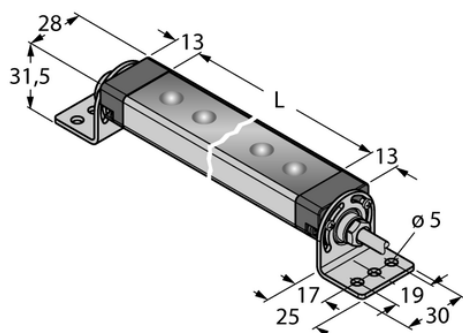

Oświetlenie liniowe LED WLS28-2CW570DX - Turck

Numer artykułu SKU:
OC-TURCK014104

Numer artykułu producenta:

Tylko na zamówienie

TURCK

OPIS PRODUKTU

DANE TECHNICZNE

Nr kat.

OC-TURCK014104