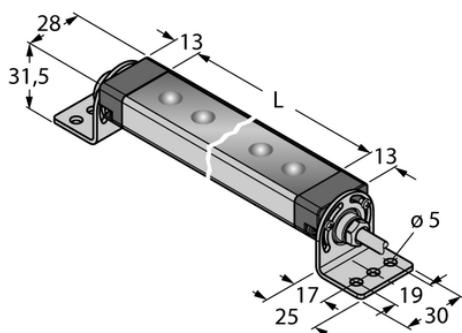

Oświetlenie liniowe LED WLS28-2CW710DX - Turck

**Numer artykułu SKU:
OC-TURCK014105**

Numer artykułu producenta:

Tylko na zamówienie

TURCK

OPIS PRODUKTU

Funkcja	Oświetlenie liniowe
Rodzaj światła	biały
Liczba kolorów/segmentów	1
Możliwość ściemnienia	Dwustopniowy
Kaskadowe	Tak
Kąt wiązki	szeroka wiązka 40–80°
Połączenie elektryczne	Kabel
Długość kabla	2.0 m
Materiał obudowy	Metal, AL
Window material	Poliwęglan, rozproszone
Temperatura pracy	-40...+70 °C
Stopień ochrony	IP50

DANE TECHNICZNE

Nr kat.

OC-TURCK014105