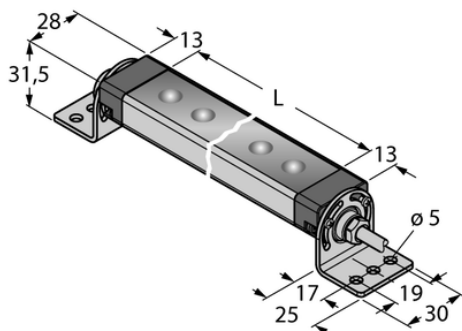

Oświetlenie liniowe LED WLS28-2CW850DX - Turck

Numer artykułu SKU:
OC-TURCK014106

Numer artykułu producenta:

Tylko na zamówienie

TURCK

OPIS PRODUKTU

DANE TECHNICZNE

Nr kat.