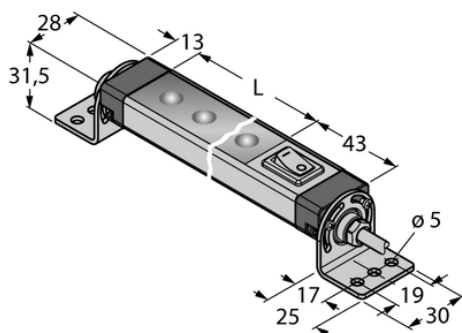

## Oświetlenie liniowe LED WLS28-2CW285DXPB - Turck

**Numer artykułu SKU:  
OC-TURCK014108**

Numer artykułu producenta:  
-----

Tylko na zamówienie

**TURCK**

### OPIS PRODUKTU

Funkcja	Oświetlenie liniowe
Rodzaj światła	biały
Liczba kolorów/segmentów	1
Możliwość ściemnienia	Dwustopniowy
Kaskadowe	Tak
Kąt wiązki	szeroka wiązka 40-80°
Połączenie elektryczne	Kabel
Długość kabla	2.0 m
Materiał obudowy	Metal, AL
Window material	Poliwęglan, rozproszone
Temperatura pracy	-40...+70 °C
Stopień ochrony	IP50