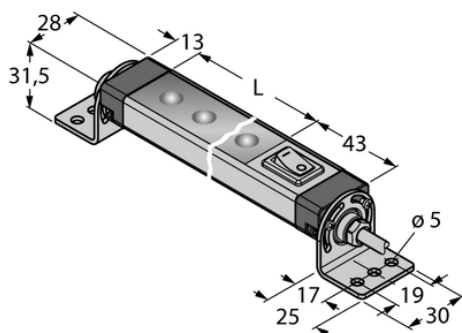

Oświetlenie liniowe LED WLS28-2CW1130DXPB - Turck

Numer artykułu SKU:
OC-TURCK014109

Numer artykułu producenta:

Tylko na zamówienie

TURCK

OPIS PRODUKTU

DANE TECHNICZNE

Nr kat.

OC-TURCK014109