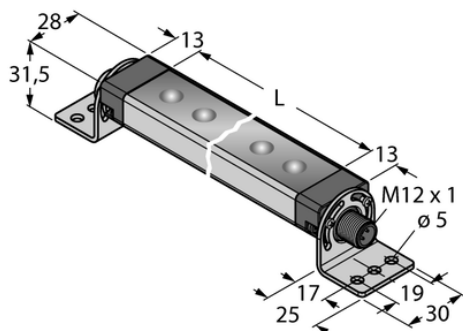

Oświetlenie liniowe LED WLS28-2CW570DXQ - Turck

**Numer artykułu SKU:
OC-TURCK014131**

Numer artykułu producenta:

Tylko na zamówienie

TURCK

OPIS PRODUKTU

Funkcja	Oświetlenie liniowe
Rodzaj światła	biały
Liczba kolorów/segmentów	1
Możliwość ściemnienia	Dwustopniowy
Kaskadowe	Tak
Kąt wiązki	szeroka wiązka 40–80°
Połączenie elektryczne	Złącze, M12 × 1
Materiał obudowy	Metal, AL
Window material	Poliwęglan, rozproszone
Temperatura pracy	-40...+70 °C
Stopień ochrony	IP50

DANE TECHNICZNE

Nr kat.

OC-TURCK014131