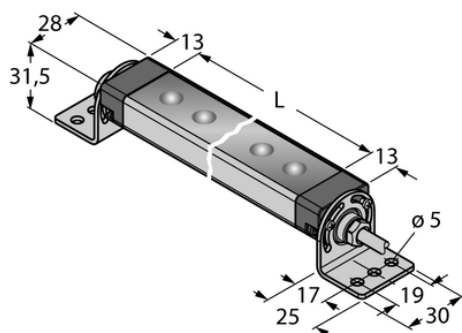

Oświetlenie liniowe LED WLS28-2CW145S - Turck

**Numer artykułu SKU:
OC-TURCK014155**

Numer artykułu producenta:

Tylko na zamówienie

TURCK

OPIS PRODUKTU

Funkcja	Oświetlenie liniowe
Rodzaj światła	biały
Liczba kolorów/segmentów	1
Możliwość ściemnienia	Dwustopniowy
Kaskadowe	Tak
Kąt wiązki	szeroka wiązka 40–80°
Połączenie elektryczne	Kabel
Długość kabla	2.0 m
Materiał obudowy	Metal, AL
Window material	Poliwęglan, przezroczysty
Temperatura pracy	-40...+70 °C
Stopień ochrony	IP65/IP67/IP69

DANE TECHNICZNE

Nr kat.

OC-TURCK014155