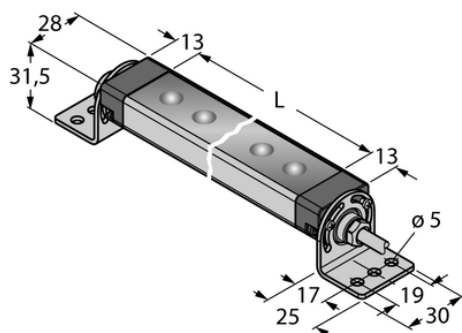

Oświetlenie liniowe LED WLS28-2CW570S - Turck

**Numer artykułu SKU:
OC-TURCK014158**

Numer artykułu producenta:

Tylko na zamówienie

TURCK

OPIS PRODUKTU

Funkcja	Oświetlenie liniowe
Rodzaj światła	biały
Liczba kolorów/segmentów	1
Możliwość ściemnienia	Dwustopniowy
Kaskadowe	Tak
Kąt wiązki	szeroka wiązka 40–80°
Połączenie elektryczne	Kabel
Długość kabla	2.0 m
Materiał obudowy	Metal, AL
Window material	Poliwęglan, przezroczysty
Temperatura pracy	-40...+70 °C
Stopień ochrony	IP65/IP67/IP69

DANE TECHNICZNE

Nr kat.

OC-TURCK014158