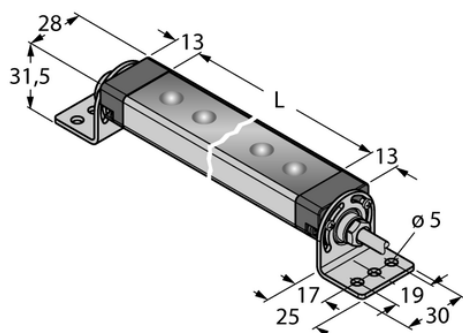

Oświetlenie liniowe LED WLS28-2CW850S - Turck

**Numer artykułu SKU:
OC-TURCK014159**

Numer artykułu producenta:

Tylko na zamówienie

TURCK

OPIS PRODUKTU

DANE TECHNICZNE

Nr kat.