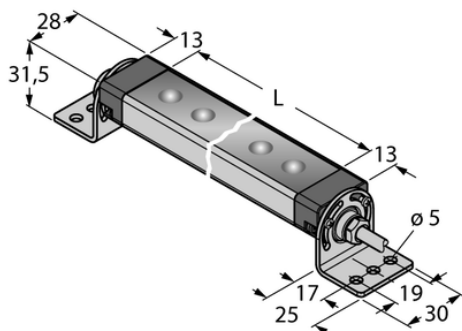

Oświetlenie liniowe LED WLS28-2CW990S - Turck

**Numer artykułu SKU:
OC-TURCK014160**

Numer artykułu producenta:

Tylko na zamówienie

TURCK

OPIS PRODUKTU

DANE TECHNICZNE

Nr kat.

OC-TURCK014160