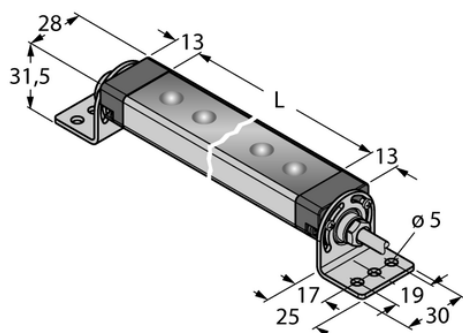

Oświetlenie liniowe LED WLS28-2CW1130S - Turck

Numer artykułu SKU:
OC-TURCK014161

Numer artykułu producenta:

Tylko na zamówienie

TURCK

OPIS PRODUKTU

DANE TECHNICZNE

Nr kat.

OC-TURCK014161