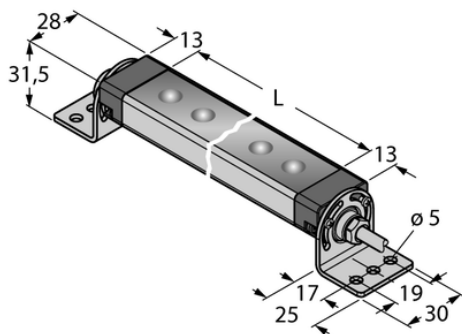

Oświetlenie liniowe LED WLS28-2CW285DS - Turck

**Numer artykułu SKU:
OC-TURCK014167**

Numer artykułu producenta:

Tylko na zamówienie

TURCK

OPIS PRODUKTU

DANE TECHNICZNE

Nr kat.

OC-TURCK014167