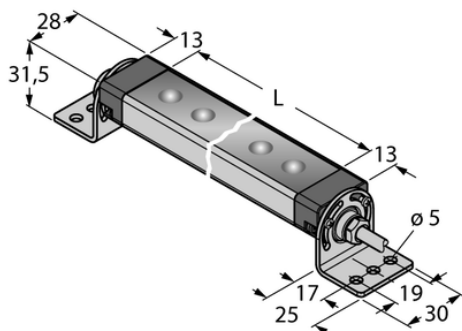

Oświetlenie liniowe LED WLS28-2CW570DS - Turck

**Numer artykułu SKU:
OC-TURCK014168**

Numer artykułu producenta:

Tylko na zamówienie

TURCK

OPIS PRODUKTU

DANE TECHNICZNE

Nr kat.

OC-TURCK014168