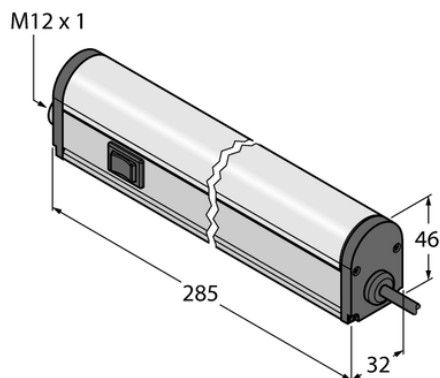

Oświetlenie liniowe LED WLB32C285PB - Turck

**Numer artykułu SKU:
OC-TURCK013933**

Numer artykułu producenta:

Tylko na zamówienie

TURCK

OPIS PRODUKTU

Funkcja	Oświetlenie liniowe
Rodzaj światła	biały
Liczba kolorów/segmentów	1
Możliwość ściemnienia	Dwustopniowy
Kaskadowe	Tak
Połączenie elektryczne	Kabel
Długość kabla	2.0 m
Materiał obudowy	Metal, AL
Window material	Poliwęglan, rozproszone
Temperatura pracy	-40...+70 °C
Stopień ochrony	IP50