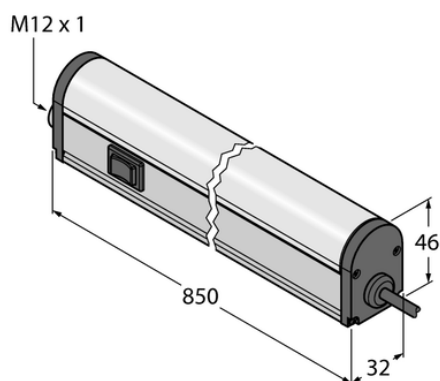

Oświetlenie liniowe LED WLB32C850PB - Turck

**Numer artykułu SKU:
OC-TURCK013935**

Numer artykułu producenta:

Tylko na zamówienie

TURCK

OPIS PRODUKTU

Funkcja	Oświetlenie liniowe
Rodzaj światła	biały
Liczba kolorów/segmentów	1
Możliwość ściemnienia	Dwustopniowy
Kaskadowe	Tak
Połączenie elektryczne	Kabel
Długość kabla	2.0 m
Materiał obudowy	Metal, AL
Window material	Poliwęglan, rozproszone
Temperatura pracy	-40...+70 °C
Stopień ochrony	IP50