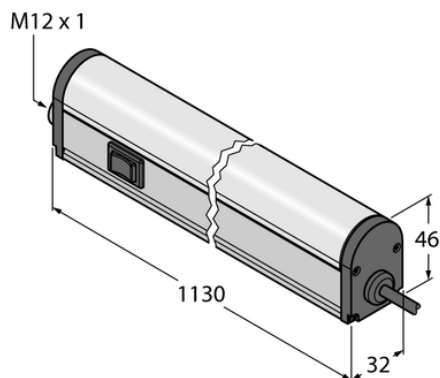

Oświetlenie liniowe LED WLB32C1130PB - Turck

**Numer artykułu SKU:
OC-TURCK013936**

Numer artykułu producenta:

Tylko na zamówienie

TURCK

OPIS PRODUKTU

Funkcja	Oświetlenie liniowe
Rodzaj światła	biały
Liczba kolorów/segmentów	1
Możliwość ściemnienia	Dwustopniowy
Kaskadowe	Tak
Połączenie elektryczne	Kabel
Długość kabla	2.0 m
Materiał obudowy	Metal, AL
Window material	Poliwęglan, rozproszone
Temperatura pracy	-40...+70 °C
Stopień ochrony	IP50