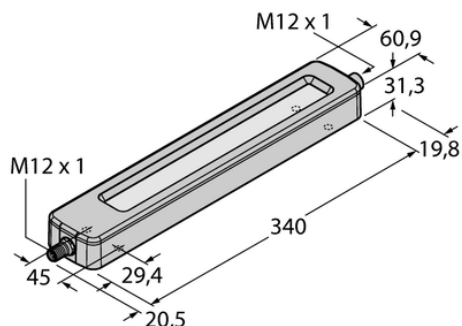

## Oświetlenie liniowe LED WLC60CW340APWMQ - Turck

**Numer artykułu SKU:  
OC-TURCK014927**

Numer artykułu producenta:  
-----

Tylko na zamówienie

**TURCK**

### OPIS PRODUKTU

Funkcja	Oświetlenie liniowe
Rodzaj światła	biały
Liczba kolorów/segmentów	1
Możliwość ściemnienia	PWM
Kaskadowe	Tak
Połączenie elektryczne	Złącze, M12 × 1
Materiał obudowy	Metal, Niklowane aluminium
Window material	Poliwęglan, przezroczysty
Temperatura pracy	-40...+70 °C
Stopień ochrony	IP67/IP68/IP68