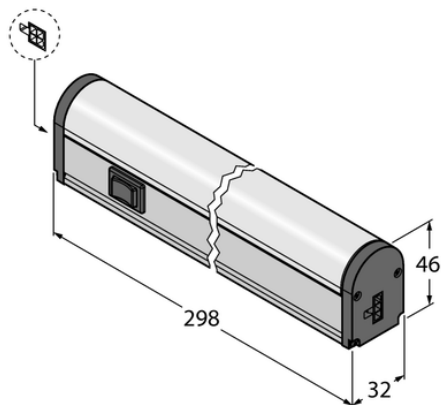

## Oświetlenie liniowe LED WLB32ZC285QM - Turck

**Numer artykułu SKU:  
OC-TURCK015389**

Numer artykułu producenta:  
-----

Tylko na zamówienie

**TURCK**

### OPIS PRODUKTU

Funkcja	Oświetlenie liniowe
Rodzaj światła	biały
Liczba kolorów/segmentów	1
Możliwość ściemnienia	Dwustopniowy
Kaskadowe	Tak
Połączenie elektryczne	Złącze
Materiał obudowy	Metal, AL
Window material	Poliwęglan, rozproszone
Temperatura pracy	-25...+45 °C
Stopień ochrony	IP50