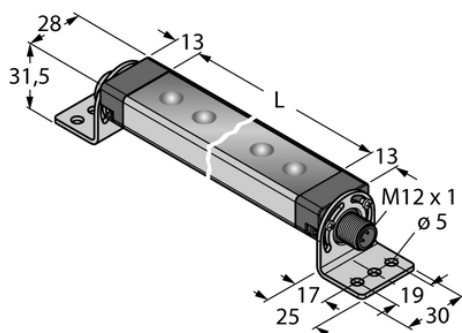

## Oświetlenie liniowe LED WLS28-2XW285DSPWMQ - Turck

**Numer artykułu SKU:  
OC-TURCK015822**

Numer artykułu producenta:  
-----

Tylko na zamówienie

**TURCK**

### OPIS PRODUKTU

Funkcja	Oświetlenie liniowe
Rodzaj światła	biały
Liczba kolorów/segmentów	1
Możliwość ściemnienia	PWM
Kaskadowe	Nie
Kąt wiązki	szeroka wiązka 40–80°
Połączenie elektryczne	Złącze, M12 × 1
Materiał obudowy	Metal, AL
Window material	Poliwęglan, rozproszone
Temperatura pracy	-40...+70 °C
Stopień ochrony	IP65/IP67/IP69