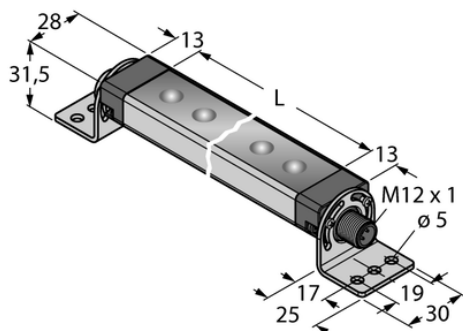

Oświetlenie liniowe LED WLS28-2CUV395-285SQ - Turck

**Numer artykułu SKU:
OC-TURCK016445**

Numer artykułu producenta:

Tylko na zamówienie

TURCK

OPIS PRODUKTU

Funkcja	Oświetlenie liniowe
Rodzaj światła	UV
Liczba kolorów/segmentów	1
Możliwość ściemnienia	Dwustopniowy
Kaskadowe	Tak
Kąt wiązki	szeroka wiązka 40–80°
Połączenie elektryczne	Złącze, M12 × 1
Materiał obudowy	Metal, AL
Window material	Poliwęglan, przezroczysty
Temperatura pracy	-40...+70 °C
Stopień ochrony	IP65/IP67/IP69