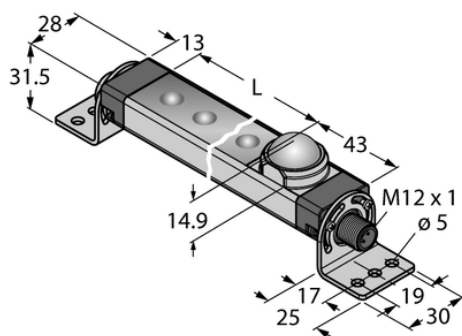

Oświetlenie liniowe LED WLS28-2CW285XMQ - Turck

**Numer artykułu SKU:
OC-TURCK015948**

Numer artykułu producenta:

Tylko na zamówienie

TURCK

OPIS PRODUKTU

Funkcja	Oświetlenie liniowe
Rodzaj światła	biały
Liczba kolorów/segmentów	1
Możliwość ściemnienia	Nie
Kaskadowe	Tak
Kąt wiązki	szeroka wiązka 40–80°
Połączenie elektryczne	Złącze, M12 × 1
Materiał obudowy	Metal, AL
Window material	Poliwęglan, przezroczysty
Temperatura pracy	-20...+60 °C
Stopień ochrony	IP50