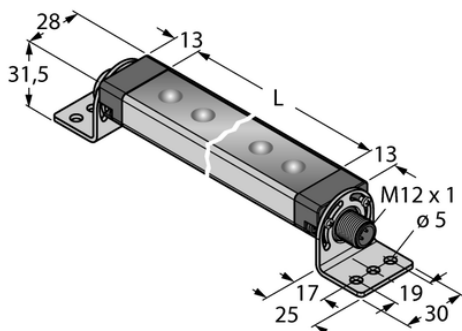

## Oświetlenie liniowe LED WLS28-2CUV365-285GSQ - Turck

**Numer artykułu SKU:  
OC-TURCK016455**

Numer artykułu producenta:  
-----

Tylko na zamówienie

**TURCK**

### OPIS PRODUKTU

Funkcja	Oświetlenie liniowe
Rodzaj światła	UV
Liczba kolorów/segmentów	1
Możliwość ściemnienia	Dwustopniowy
Kaskadowe	Tak
Kąt wiązki	szeroka wiązka 40–80°
Połączenie elektryczne	Złącze, M12 × 1
Materiał obudowy	Metal, AL
Window material	szkło, przezroczyste
Temperatura pracy	-40...+70 °C
Stopień ochrony	IP65/IP67/IP69