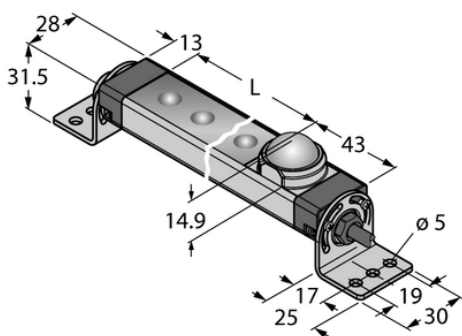

Oświetlenie liniowe LED WLS28-2XW145XM - Turck

Numer artykułu SKU:
OC-TURCK015955

Numer artykułu producenta:

Tylko na zamówienie

TURCK

OPIS PRODUKTU

DANE TECHNICZNE

Nr kat.