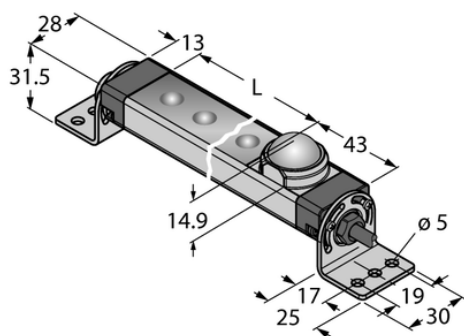

Oświetlenie liniowe LED WLS28-2XW285XM - Turck

Numer artykułu SKU:
OC-TURCK015956

Numer artykułu producenta:

Tylko na zamówienie

TURCK

OPIS PRODUKTU

DANE TECHNICZNE

Nr kat.

OC-TURCK015956