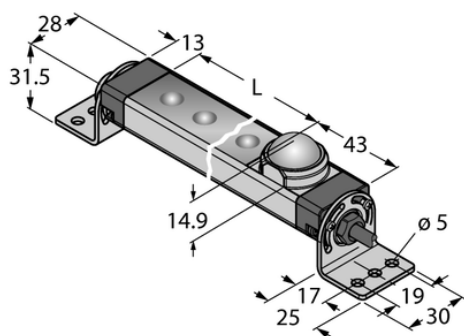

Oświetlenie liniowe LED WLS28-2XW430XM - Turck

**Numer artykułu SKU:
OC-TURCK015957**

Numer artykułu producenta:

Tylko na zamówienie

TURCK

OPIS PRODUKTU

Funkcja	Oświetlenie liniowe
Rodzaj światła	biały
Liczba kolorów/segmentów	1
Możliwość ściemnienia	Nie
Kaskadowe	Nie
Kąt wiązki	szeroka wiązka 40–80°
Połączenie elektryczne	Kabel
Długość kabla	2.0 m
Materiał obudowy	Metal, AL
Window material	Poliwęglan, przezroczysty
Temperatura pracy	-20...+60 °C
Stopień ochrony	IP50

DANE TECHNICZNE

Nr kat.

OC-TURCK015957