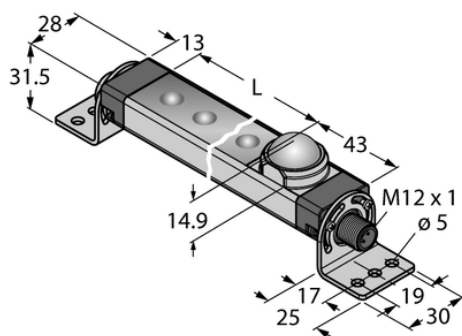

Oświetlenie liniowe LED WLS28-2XW145XMQ - Turck

**Numer artykułu SKU:
OC-TURCK015962**

Numer artykułu producenta:

Tylko na zamówienie

TURCK

OPIS PRODUKTU

Funkcja	Oświetlenie liniowe
Rodzaj światła	biały
Liczba kolorów/segmentów	1
Możliwość ściemnienia	Nie
Kaskadowe	Nie
Kąt wiązki	szeroka wiązka 40-80°
Połączenie elektryczne	Złącze, M12 × 1
Materiał obudowy	Metal, AL
Window material	Poliwęglan, przezroczysty
Temperatura pracy	-20...+60 °C
Stopień ochrony	IP50

DANE TECHNICZNE

Nr kat.

OC-TURCK015962