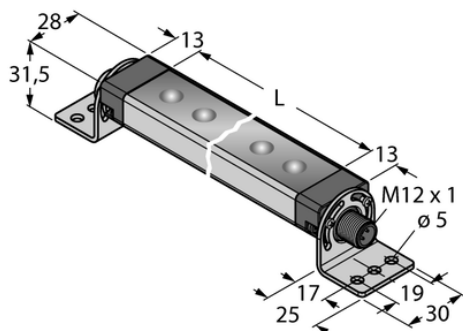

Oświetlenie liniowe LED WLS28-2CG1130XQ - Turck

**Numer artykułu SKU:
OC-TURCK016132**

Numer artykułu producenta:

Tylko na zamówienie

TURCK

OPIS PRODUKTU

Funkcja	Oświetlenie liniowe
Rodzaj światła	zielony
Liczba kolorów/segmentów	1
Możliwość ściemnienia	Dwustopniowy
Kaskadowe	Tak
Kąt wiązki	szeroka wiązka 40–80°
Połączenie elektryczne	Złącze, M12 × 1
Materiał obudowy	Metal, AL
Window material	Poliwęglan, przezroczysty
Temperatura pracy	-40...+70 °C
Stopień ochrony	IP50