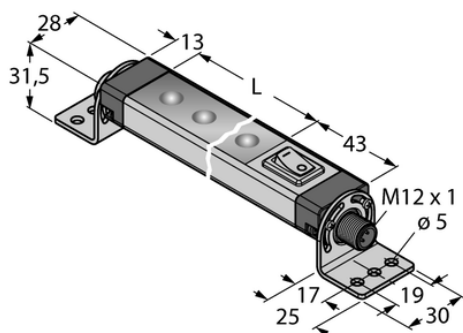

Oświetlenie liniowe LED WLS28-2XWG-1130XPBQ - Turck

Numer artykułu SKU:
OC-TURCK016138

Numer artykułu producenta:

Tylko na zamówienie

TURCK

OPIS PRODUKTU

DANE TECHNICZNE

Nr kat.