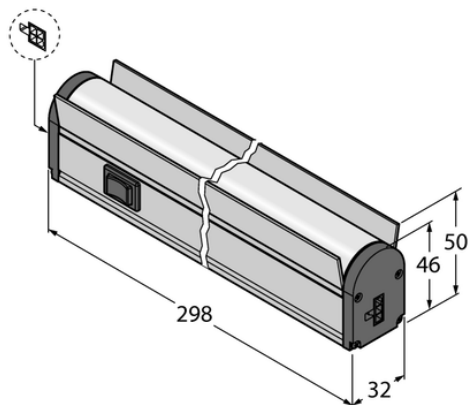

Oświetlenie liniowe LED WLB32C285EPBQ - Turck

Numer artykułu SKU:
OC-TURCK016894

Numer artykułu producenta:

Tylko na zamówienie

TURCK

OPIS PRODUKTU

Funkcja	Oświetlenie liniowe
Rodzaj światła	biały
Liczba kolorów/segmentów	1
Możliwość ściemnienia	Dwustopniowy
Kaskadowe	Tak
Połączenie elektryczne	Złącze, M12 × 1
Materiał obudowy	Metal, AL
Window material	Poliwęglan, rozproszone
Temperatura pracy	-40...+70 °C
Stopień ochrony	IP50